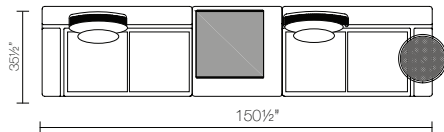

- 1 x 64002 Módulo izquierdo, Sectional sofa left 150x90 cm 59"x35½"
- 1 x 64003 Módulo derecho, Sectional sofa right 150x90 cm 59"x35½"
- 1 x 64004 Maceta, Planter
- 1 x 64005 Respaldo alto, High backrest
- 1 x 64006 Respaldo bajo, Low backrest
- 2 x 64015 Cojín, Pillow 60x60 cm 23½"x23½"
- 2 x 64014 Cojín, Pillow 50x50 cm 19¾"x19¾"
- 1 x 64010 Mesa Redonda sin patas, Embedded round table