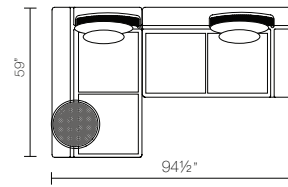

- 2 x 64002 Módulo izquierdo, Sectional sofa left 150x90 cm 59"x35½"
- 2 x 64006 Respaldo bajo, Low backrest
- 2 x 64015 Cojín, Pillow - 60x60 cm 23½"x23½"
- 2 x 64014 Cojín, Pillow - 50x50 cm 19¾"x19¾"
- 1 x 64007 Mesa Redonda sin patas, Embedded round table