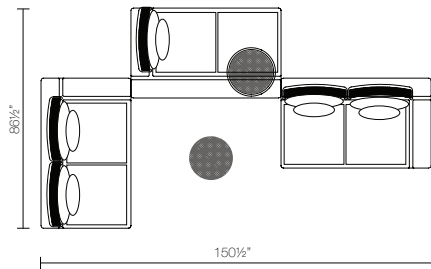

- 3 x 64002 Módulo izquierdo, Sectional sofa left 150x90 cm 59"x35½"
- 1 x 64010 Mesa redonda sin patas, Embedded round table
- 1 x 64005 Respaldo alto, High backrest
- 4 x 64006 Respaldo bajo, Low backrest
- 5 x 64015 Cojín, Pillow 60x60 cm 23½"x23½"
- 5 x 64014 Cojín, Pillow 50x50 cm 19¾"x19¾"
- 1 x 64007 Mesa redonda, Round table