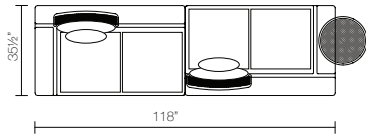

KES Embedded rectangular table

50x35x30 cm
19¾"x13¾"x11¾"
3,7 kg 0,09 m³ - 8,22 lb 3,04 ft³

KES Embedded round table

Ø40x30 cm
Ø15¾"x11¾"
2 kg 0,08 m³ - 4,53 lb 2,80 ft³

KES Rectangular table

50x35x55 cm
13¾"x19¾"x21¾"
6,6 kg 0,13 m³ - 14,56 lb 4,56 ft³

KES Round table

Ø55x45 cm
Ø21¾"x17¾"
4,5 kg 0,24 m³ - 9,56 lb 8,35 ft³
Ø40x45 cm
Ø15¾"x17¾"
5,1 kg 0,14 m³ - xx lb xx ft³

KES Pillows

50x50 cm
19¾"x19¾"
60x60 cm
23½"x23½"

KES Chair

54x53x78 cm
21¼"x20¾"x30¾" 
4 ud - 20 kg 0,31 m³ - 44,09 lb 10,86 ft³
Optional cushion
Seat Height 45 cm - 17

KES Armchair

60x53x78 cm
23½"x20¾"x30¾" 
4 ud - 23 kg 0,36 m³ - 50,71 lb 12,57 ft³
Optional cushion
Seat Height 45 cm - 17

orange skin

223 west erie street,
chicago, il., 60654
t: 312 335 1033 f: 312 335 1025
info@orangeskin.com
www.orangeskin.com

Layout Options:

- 2 x 64001 Módulo, Sectional 90x90 cm 35½"x35½"
- 1 x 64006 Respaldo bajo, Low backrest
- 1 x 64015 Cojín, Pillow 60x60 cm 23½"x23½"
- 1 x 64014 Cojín, Pillow 50x50 cm 19¾"x19¾"
- 1 x 64007 Mesa redonda, Small Round table