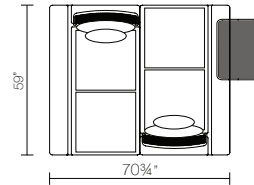

- 2 x 64002 Módulo izquierdo, Sectional sofa left 150x90 cm 59"x35½"
- 2 x 64005 Respaldo alto, High backrest
- 2 x 64015 Cojín, Pillow 60x60 cm 23½"x23½"
- 2 x 64014 Cojín, Pillow 50x50 cm 19¾"x19¾"
- 1 x 64009 Mesa rectangular, Rectangular table.