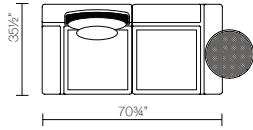

Layout Options:

- 2 x 64001 Módulo, Sectional 90x90 cm 35½"x35½"
- 1 x 64006 Respaldo bajo, Low backrest
- 1 x 64015 Cojín, Pillow 60x60 cm 23½"x23½"
- 1 x 64014 Cojín, Pillow 50x50 cm 19¾"x19¾"
- 1 x 64007 Mesa redonda, Small Round table