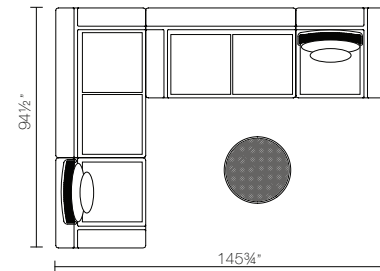

- 2 x 64001 Módulo, Sectional sofa 90x90 cm 35½"x35½"
- 1 x 64002 Módulo izquierdo, Sectional sofa left 150x90 cm 59"x35½"
- 1 x 64003 Módulo derecho, Sectional sofa right 150x90 cm 59"x35½"
- 1 x 64005 Respaldo alto, High backrest
- 1 x 64006 Respaldo bajo, Low backrest
- 2 x 64015 Cojín, Pillow 60x60 cm 23½"x23½"
- 2 x 64014 Cojín, Pillow 50x50 cm 19¾"x19¾"
- 1 x 64011 Mesa Rectangular sin patas, Embedded rectangular table
- 1 x 64008 Mesa Redonda, Round table

orange skin

223 west erie street,
chicago, il., 60654
t: 312 335 1033 f: 312 335 1025
info@orangeskin.com
www.orangeskin.com