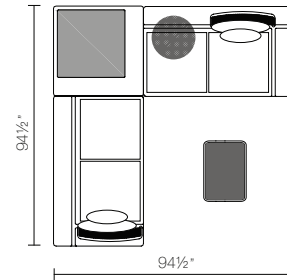

- 1 x 64002 Módulo izquierdo, Sectional sofa left 150x90 cm 59"x35½"
- 1 x 64003 Módulo derecho, Sectional sofa right 150x90 cm 59"x35½"
- 1 x 64004 Maceta, Planter
- 1 x 64005 Respaldo alto, High backrest
- 1 x 64006 Respaldo bajo, Low backrest
- 2 x 64015 Cojín, Pillow 60x60 cm 23½"x23½"
- 2 x 64014 Cojín, Pillow 50x50 cm 19¾"x19¾"
- 1 x 64010 Mesa Redonda sin patas, Embedded round table
- 1 x 64009 Mesa rectangular, Rectangular table.