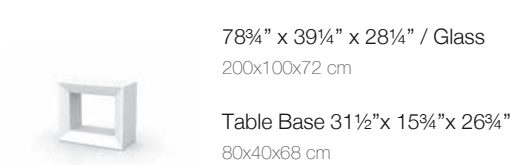

Ø23½"x15¼"
Ø60x40 cm
Ø31½"x15¼"
Ø80x40 cm
Ø47¼"x15¼"
Ø120x40 cm

VELA ARMCHAIR

21¼" x 22¾" x 25½"
55x58x65 cm

Optional

Armchair Cushion

VELA SUN CHAISE

82¼" x 29½" x 15¼"
210x75x40 cm

Reclining, wheels included

VELA HIGH CUBE NANO PLANTERS

VELA TABLE

VELA TABLE XL

VELA SINGLE BAR

39¼" x 21¾" x 45¼"

100x55x115 cm

Optional

2 HPL Flat Shelves Set