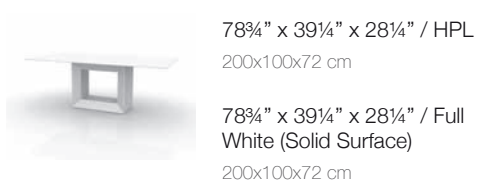

VELA HIGH CUBE NANO PLANTERS

VELA TABLE

VELA TABLE XL

VELA SINGLE BAR

39¼" x 21¾" x 45¼"

100x55x115 cm

Optional

2 HPL Flat Shelves Set