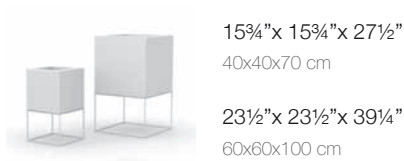

VELA CUBE PLANTERS