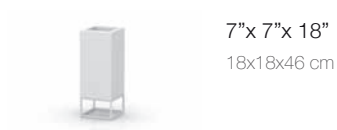

VELA HIGH CUBE NANO PLANTERS

VELA TABLE

VELA TABLE XL

VELA SINGLE BAR

39¼" x 21¾" x 45¼"

100x55x115 cm

Optional

2 HPL Flat Shelves Set