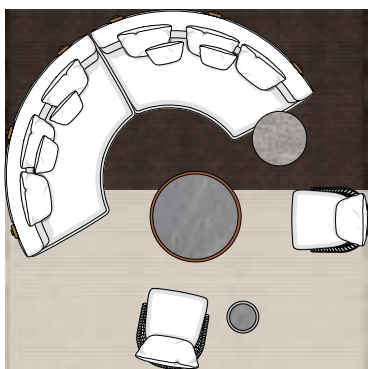

1. **B**
2. 2 angoli curvi cm 184x184 h88
   - 1 poltrona Colette "Outdoor" cm 72x85 h84
   - 1 poltrona Halley "Outdoor" cm 75x80 h78
   - 1 tavolino Bellagio "Outdoor" cm Ø 60 h52
   - 1 tavolino Caulfield "Outdoor" cm Ø 100 h28,5
   - 1 tavolino Caulfield "Outdoor" cm Ø 35 h45,5
   - 2 tappeti Braid "Rug" cm 400x200
3. 2 round corners cm 184x184 h88
   - 1 Colette "Outdoor" armchair cm 72x85 h84
   - 1 Halley "Outdoor" armchair cm 75x80 h78
   - 1 Bellagio "Outdoor" coffee table cm Ø 60 h52
   - 1 Caulfield "Outdoor" coffee table cm Ø 100 h28,5
   - 1 Caulfield "Outdoor" coffee table cm Ø 35 h45,5
   - 2 Braid "Rug" cm 400x200

1. 2 Rundes Ecklement cm 184x184 h88
   - 1 Sessel Colette "Outdoor" cm 72x85 h84
   - 1 Sessel Halley "Outdoor" cm 75x80 h78
   - 1 Beistelltisch Bellagio "Outdoor" cm Ø 60 h52
   - 1 Beistelltisch Caulfield "Outdoor" cm Ø 100 h28,5
   - 1 Beistelltisch Caulfield "Outdoor" cm Ø 35 h45,5
   - 2 Teppiche Braid "Rug" cm 400x200
2. 2 angle rond cm 184x184 h88
   - 1 fauteuil Colette "Outdoor" cm 72x85 h84
   - 1 fauteuil Halley "Outdoor" cm 75x80 h78
   - 1 petite table Bellagio "Outdoor" cm Ø 60 h52
   - 1 petite table Caulfield "Outdoor" cm Ø 100 h28,5
   - 1 petite table Caulfield "Outdoor" cm Ø 35 h45,5
   - 2 tapis Braid "Rug" cm 400x200