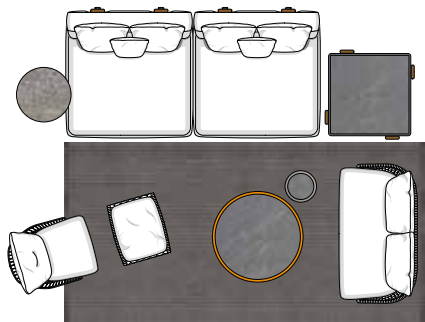

ANGOLO CURVO | ROUND CORNER

Minotti

POUF | OTTOMANS

TAVOLINO | COFFEE TABLE

CUSCINO SCHIENALE OPTIONAL | OPTIONAL BACK CUSHION

CUSCINO OPTIONAL | OPTIONAL CUSHION

OPTIONAL "RAIN COVER"

Disponibile per ogni elemento
Available for each element