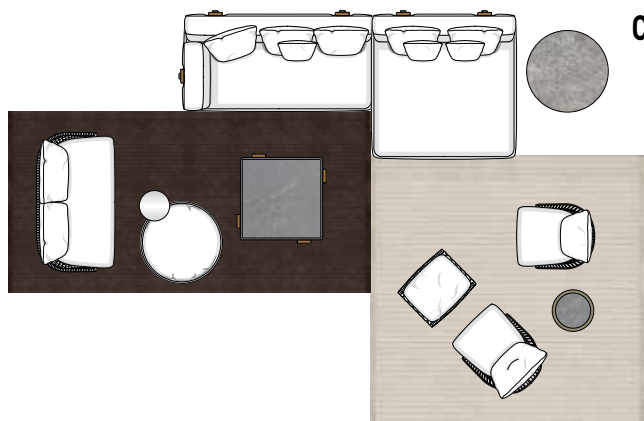

- 1 Endelement mit 1 Armlehne sx cm 214x110 h88
- 1 Couch cm 160x164 h88
- 1 Hocker cm Ø 89 h35
- 1 Beistelltisch Florida cm 98x98 h30
- 1 Sessel Colette "Outdoor" cm 72x85 h84
- 1 Beistelltisch Caulfield "Outdoor" cm Ø 35 h45,5
- 1 Bergère Colette "Outdoor" cm 72x93 h100
- 1 Hocker Colette "Outdoor" cm 70x58 h38
- 1 Sofa Halley "Outdoor" cm 154x80 h78
- 1 Beistelltisch Warren "Outdoor" cm Ø 35 h55
- 1 Teppich Braid "Rug" cm 300x300
- 1 Teppich Braid "Rug" cm 400x200

1. **C**
2. 1 élément avec 1 accoudoir sx cm 214x110 h88
   - 1 couch cm 160x164 h88
   - 1 pouf cm Ø 89 h35
   - 1 petite table Florida cm 98x98 h30
   - 1 fauteuil Colette "Outdoor" cm 72x85 h84
   - 1 petite table Caulfield "Outdoor" cm Ø 35 h45,5
   - 1 bergère Colette "Outdoor" cm 72x93 h100
   - 1 pouf Colette "Outdoor" cm 70x58 h38
   - 1 sofa Halley "Outdoor" cm 154x80 h78
   - 1 petite table Warren "Outdoor" cm Ø 35 h55
   - 1 tapis Braid "Rug" cm 300x300
   - 1 tapis Braid "Rug" cm 400x200

1. 1 elemento terminale sx cm 214x110 h88
   - 1 couch cm 160x164 h88
   - 1 pouf cm Ø 89 h35
   - 1 tavolino Florida cm 98x98 h30
   - 1 poltrona Colette "Outdoor" cm 72x85 h84
   - 1 tavolino Caulfield "Outdoor" cm Ø 35 h45,5
   - 1 bergère Colette "Outdoor" cm 72x93 h100
   - 1 pouf Colette "Outdoor" cm 70x58 h38
   - 1 divano Halley "Outdoor" cm 154x80 h78
   - 1 tavolino Warren "Outdoor" cm Ø 35 h55
   - 1 tappeto Braid "Rug" cm 300x300
   - 1 tappeto Braid "Rug" cm 400x200
2. 1 element with 1 armrest sx cm 214x110 h88
   - 1 couch cm 160x164 h88
   - 1 ottoman cm Ø 89 h35
   - 1 Florida coffee table cm 98x98 h30
   - 1 Colette "Outdoor" armchair cm 72x85 h84
   - 1 Caulfield "Outdoor" coffee table cm Ø 35 h45,5
   - 1 Colette "Outdoor" bergère cm 72x93 h100
   - 1 Colette "Outdoor" ottoman cm 70x58 h38
   - 1 Halley "Outdoor" sofa cm 154x80 h78
   - 1 Warren "Outdoor" coffee table cm Ø 35 h55
   - 1 Braid "Rug" cm 300x300
   - 1 Braid "Rug" cm 400x200