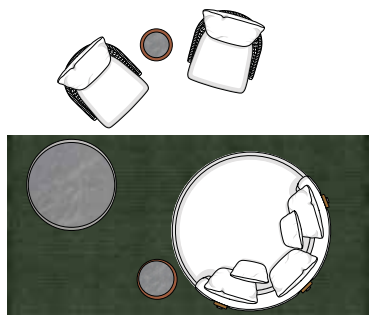

F

- 1 loveseat cm 170x174 h88
- 2 poltrone Halley "Outdoor" cm 75x80 h84
- 2 tavolini Caulfield "Outdoor" cm Ø 35 h45,5
- 1 tavolino Caulfield "Outdoor" cm Ø 100 h28,5
- 1 tappeto Braid "Rug" cm 400x200

- 1 loveseat cm 170x174 h88
- 2 Halley "Outdoor" armchairs cm 75x80 h84
- 2 Caulfield "Outdoor" coffee tables cm Ø 35 h45,5
- 1 Caulfield "Outdoor" coffee table cm Ø 100 h28,5
- 1 Braid "Rug" cm 400x200

- 1 Loveseat cm 170x174 h88
- 2 Sessel Halley "Outdoor" cm 75x80 h84
- 2 Beistelltisch Caulfield "Outdoor" cm Ø 35 h45,5
- 1 Beistelltisch Caulfield "Outdoor" cm Ø 100 h28,5
- 1 Teppich Braid "Rug" cm 400x200

- 1 loveseat cm 170x174 h88
- 2 fauteuils Halley "Outdoor" cm 75x80 h84
- 2 petite tables Caulfield "Outdoor" cm Ø 35 h45,5
- 1 petite table Caulfield "Outdoor" cm Ø 100 h28,5
- 1 tapis Braid "Rug" cm 400x200