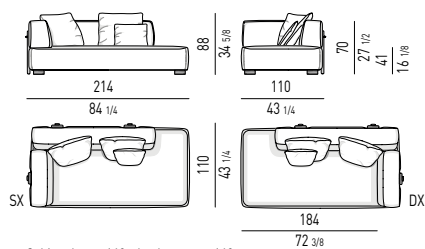

ELEMENTO TERMINALE PENISOLA | OPEN-END ELEMENT WITH ARMREST