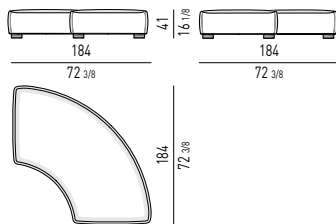

Minotti

POUF | OTTOMANS