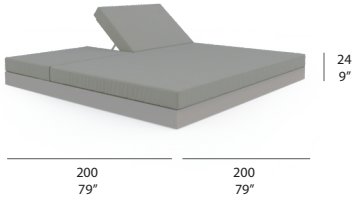

CAMA CHILL. MERENDERO

JOSÉ A. GANDÍA-BLASCO CANALES

CHILL BED WITH BACKREST

. CAMA CHILL CON RESPALDO

PT00885 **BED 100**
📦 19,1 Kg - 42.02 lbs 📦 0,64 m³ - 22.6 ft³

PT11485 **CUSHION**
📦 10,4 Kg - 22.88 lbs

PT00886 **BED 140**
📦 28,7 Kg - 63.14 lbs 📦 0,87 m³ - 30.72 ft³

PT11486 **CUSHION**
📦 14,05 Kg - 30.91 lbs

PT00887 **BED 200**
📦 31,3 Kg - 68.86 lbs 📦 1,24 m³ - 43.78 ft³

PT11487 **CUSHION**
📦 20,85 Kg - 45.87 lbs

132° - 138° - 150° - 180°

Reclining backrest.

MATERIALS

Reclining backrest. Structure available in all aluminum color options.

Removable technical upholstery for outdoor use.

Polyurethane foam rubber cushions covered with water-repellent fabric.