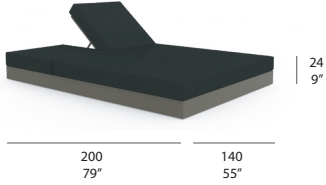

CAMA CHILL. MERENDERO

JOSÉ A. GANDÍA-BLASCO CANALES

CHILL BED WITH BACKREST

. CAMA CHILL CON RESPALDO

PT00885 **BED 100**
📦 19,1 Kg - 42.02 lbs 📦 0,64 m³ - 22.6 ft³

PT11485 **CUSHION**
📦 10,4 Kg - 22.88 lbs

PT00886 **BED 140**
📦 28,7 Kg - 63.14 lbs 📦 0,87 m³ - 30.72 ft³

PT11486 **CUSHION**
📦 14,05 Kg - 30.91 lbs

PT00887 **BED 200**
📦 31,3 Kg - 68.86 lbs 📦 1,24 m³ - 43.78 ft³

PT11487 **CUSHION**
📦 20,85 Kg - 45.87 lbs

132° - 138° - 150° - 180°

Reclining backrest.

MATERIALS

Reclining backrest. Structure available in all aluminum color options.

Removable technical upholstery for outdoor use.

Polyurethane foam rubber cushions covered with water-repellent fabric.