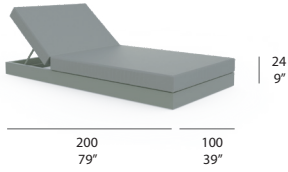

CAMA CHILL. MERENDERO

JOSÉ A. GANDÍA-BLASCO CANALES

CHILL BED WITH BACKREST

. CAMA CHILL CON RESPALDO

PT00885 **BED 100**
📦 19,1 Kg - 42.02 lbs 📦 0,64 m³ - 22.6 ft³

PT11485 **CUSHION**
📦 10,4 Kg - 22.88 lbs

PT00886 **BED 140**
📦 28,7 Kg - 63.14 lbs 📦 0,87 m³ - 30.72 ft³

PT11486 **CUSHION**
📦 14,05 Kg - 30.91 lbs

PT00887 **BED 200**
📦 31,3 Kg - 68.86 lbs 📦 1,24 m³ - 43.78 ft³

PT11487 **CUSHION**
📦 20,85 Kg - 45.87 lbs

132° - 138° - 150° - 180°

Reclining backrest.

MATERIALS

Reclining backrest. Structure available in all aluminum color options.

Removable technical upholstery for outdoor use.

Polyurethane foam rubber cushions covered with water-repellent fabric.