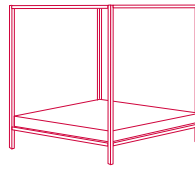

FRAME ALUMINIUM BED LACQUERED

Aluminium frame, gloss painted white, black, red.

ALUMINIUM BED
lacquered

H57
 L100 D210 cm L90 D200 cm
 L150 D210 cm L140 D200 cm
 L160 D210 cm L150 D200 cm
 L170 D210 cm L160 D200 cm
 L180 D210 cm L170 D200 cm
 L190 D210 cm L180 D200 cm
 L210 D210 cm L200 D200 cm
 (Headboard H57 cm)

H210 canopy sommier*
 L100 D210 cm
 L150 D210 cm
 L160 D210 cm
 L170 D210 cm
 L180 D210 cm
 L190 D210 cm
 L210 D210 cm
 (canopy H210 cm)

*slat sizes
 L90 D200 cm
 L140 D200 cm
 L150 D200 cm
 L160 D200 cm
 L170 D200 cm
 L180 D200 cm
 L200 D200 cm

ALUMINIUM BED
natural anodized aluminium / polished aluminium

H57*
 L100 D210 cm
 L150 D210 cm
 L160 D210 cm
 L170 D210 cm
 L180 D210 cm
 L190 D210 cm
 L210 D210 cm
 (Headboard H57 cm)

H30 sommier*
 L100 D210 cm
 L150 D210 cm
 L160 D210 cm
 L170 D210 cm
 L180 D210 cm
 L190 D210 cm
 L210 D210 cm
 (frame H30 cm)