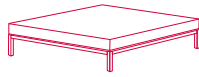

FRAME ALUMINIUM BED LACQUERED

Aluminium frame, gloss painted white, black, red.

ALUMINIUM BED
lacquered

H57
 L100 D210 cm L90 D200 cm
 L150 D210 cm L140 D200 cm
 L160 D210 cm L150 D200 cm
 L170 D210 cm L160 D200 cm
 L180 D210 cm L170 D200 cm
 L190 D210 cm L180 D200 cm
 L210 D210 cm L200 D200 cm
 (Headboard H57 cm)

H210 canopy sommier*
 L100 D210 cm
 L150 D210 cm
 L160 D210 cm
 L170 D210 cm
 L180 D210 cm
 L190 D210 cm
 L210 D210 cm
 (canopy H210 cm)

*slat sizes
 L90 D200 cm
 L140 D200 cm
 L150 D200 cm
 L160 D200 cm
 L170 D200 cm
 L180 D200 cm
 L200 D200 cm

ALUMINIUM BED
natural anodized aluminium / polished aluminium

H57*
 L100 D210 cm
 L150 D210 cm
 L160 D210 cm
 L170 D210 cm
 L180 D210 cm
 L190 D210 cm
 L210 D210 cm
 (Headboard H57 cm)

H30 sommier*
 L100 D210 cm
 L150 D210 cm
 L160 D210 cm
 L170 D210 cm
 L180 D210 cm
 L190 D210 cm
 L210 D210 cm
 (frame H30 cm)