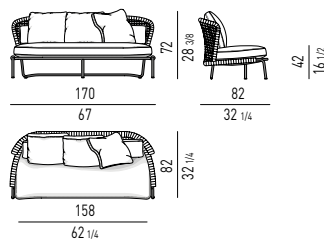

DIVANO SENZA BRACCIOLI | SOFA WITHOUT ARMRESTS