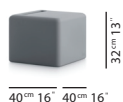

 30,30 Kg – 66,66 lbs  
 0,74 m<sup>3</sup> – 26,12 ft<sup>3</sup>

 10,20 Kg – 22,44 lbs  
 0,14 m<sup>3</sup> – 4,94 ft<sup>3</sup>

 20,50 Kg – 45,10 lbs  
 0,52 m<sup>3</sup> – 18,36 ft<sup>3</sup>

CHAISE LOUNGE / TUMBONA

PT00019 Chaise lounge. Tumbona

SIDE TABLE / MESA TUMBONA

PT00022 Side table. Mesa tumbona

CLUB CHAIR TABLE / MESA BUTACA

PT00025 Club chair table. Mesa butaca

 20,20 Kg – 4,44 lbs  
 0,52 m<sup>3</sup> – 18,36 ft<sup>3</sup>

 5,25 Kg – 11,55 lbs  
 0,06 m<sup>3</sup> – 2,11 ft<sup>3</sup>

CLUB CHAIR / BUTACA

PT00020 Club chair. Butaca

LOW STOOL / TABURETE BAJO

PT00024 Low stool. Taburete bajo