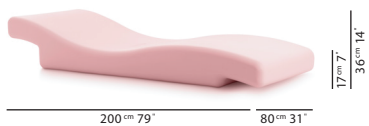

 30,30 Kg – 66,66 lbs  
 0,74 m<sup>3</sup> – 26,12 ft<sup>3</sup>

 10,20 Kg – 22,44 lbs  
 0,14 m<sup>3</sup> – 4,94 ft<sup>3</sup>

 20,50 Kg – 45,10 lbs  
 0,52 m<sup>3</sup> – 18,36 ft<sup>3</sup>

CHAISE LOUNGE / TUMBONA

PT00019 Chaise lounge. Tumbona

SIDE TABLE / MESA TUMBONA

PT00022 Side table. Mesa tumbona

CLUB CHAIR TABLE / MESA BUTACA

PT00025 Club chair table. Mesa butaca

 20,20 Kg – 4,44 lbs  
 0,52 m<sup>3</sup> – 18,36 ft<sup>3</sup>