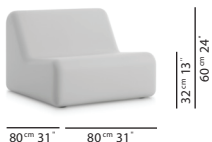

 30,30 Kg – 66,66 lbs  
 0,74 m<sup>3</sup> – 26,12 ft<sup>3</sup>

 10,20 Kg – 22,44 lbs  
 0,14 m<sup>3</sup> – 4,94 ft<sup>3</sup>

 20,50 Kg – 45,10 lbs  
 0,52 m<sup>3</sup> – 18,36 ft<sup>3</sup>

CHAISE LOUNGE / TUMBONA

PT00019 Chaise lounge. Tumbona

SIDE TABLE / MESA TUMBONA

PT00022 Side table. Mesa tumbona

CLUB CHAIR TABLE / MESA BUTACA

PT00025 Club chair table. Mesa butaca

 20,20 Kg – 4,44 lbs  
 0,52 m<sup>3</sup> – 18,36 ft<sup>3</sup>

 5,25 Kg – 11,55 lbs  
 0,06 m<sup>3</sup> – 2,11 ft<sup>3</sup>

CLUB CHAIR / BUTACA

PT00020 Club chair. Butaca

LOW STOOL / TABURETE BAJO

PT00024 Low stool. Taburete bajo