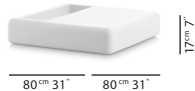

 30,30 Kg – 66,66 lbs  
 0,74 m<sup>3</sup> – 26,12 ft<sup>3</sup>

 10,20 Kg – 22,44 lbs  
 0,14 m<sup>3</sup> – 4,94 ft<sup>3</sup>

 20,50 Kg – 45,10 lbs  
 0,52 m<sup>3</sup> – 18,36 ft<sup>3</sup>

CHAISE LOUNGE / TUMBONA

PT00019 Chaise lounge. Tumbona

SIDE TABLE / MESA TUMBONA

PT00022 Side table. Mesa tumbona

CLUB CHAIR TABLE / MESA BUTACA

PT00025 Club chair table. Mesa butaca

 20,20 Kg – 4,44 lbs  
 0,52 m<sup>3</sup> – 18,36 ft<sup>3</sup>