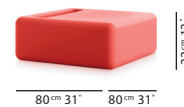

 30,30 Kg – 66,66 lbs  
 0,74 m<sup>3</sup> – 26,12 ft<sup>3</sup>

 10,20 Kg – 22,44 lbs  
 0,14 m<sup>3</sup> – 4,94 ft<sup>3</sup>

 20,50 Kg – 45,10 lbs  
 0,52 m<sup>3</sup> – 18,36 ft<sup>3</sup>

CHAISE LOUNGE / TUMBONA

PT00019 Chaise lounge. Tumbona

SIDE TABLE / MESA TUMBONA

PT00022 Side table. Mesa tumbona

CLUB CHAIR TABLE / MESA BUTACA

PT00025 Club chair table. Mesa butaca

 20,20 Kg – 4,44 lbs  
 0,52 m<sup>3</sup> – 18,36 ft<sup>3</sup>

 5,25 Kg – 11,55 lbs  
 0,06 m<sup>3</sup> – 2,11 ft<sup>3</sup>

CLUB CHAIR / BUTACA

PT00020 Club chair. Butaca

LOW STOOL / TABURETE BAJO

PT00024 Low stool. Taburete bajo